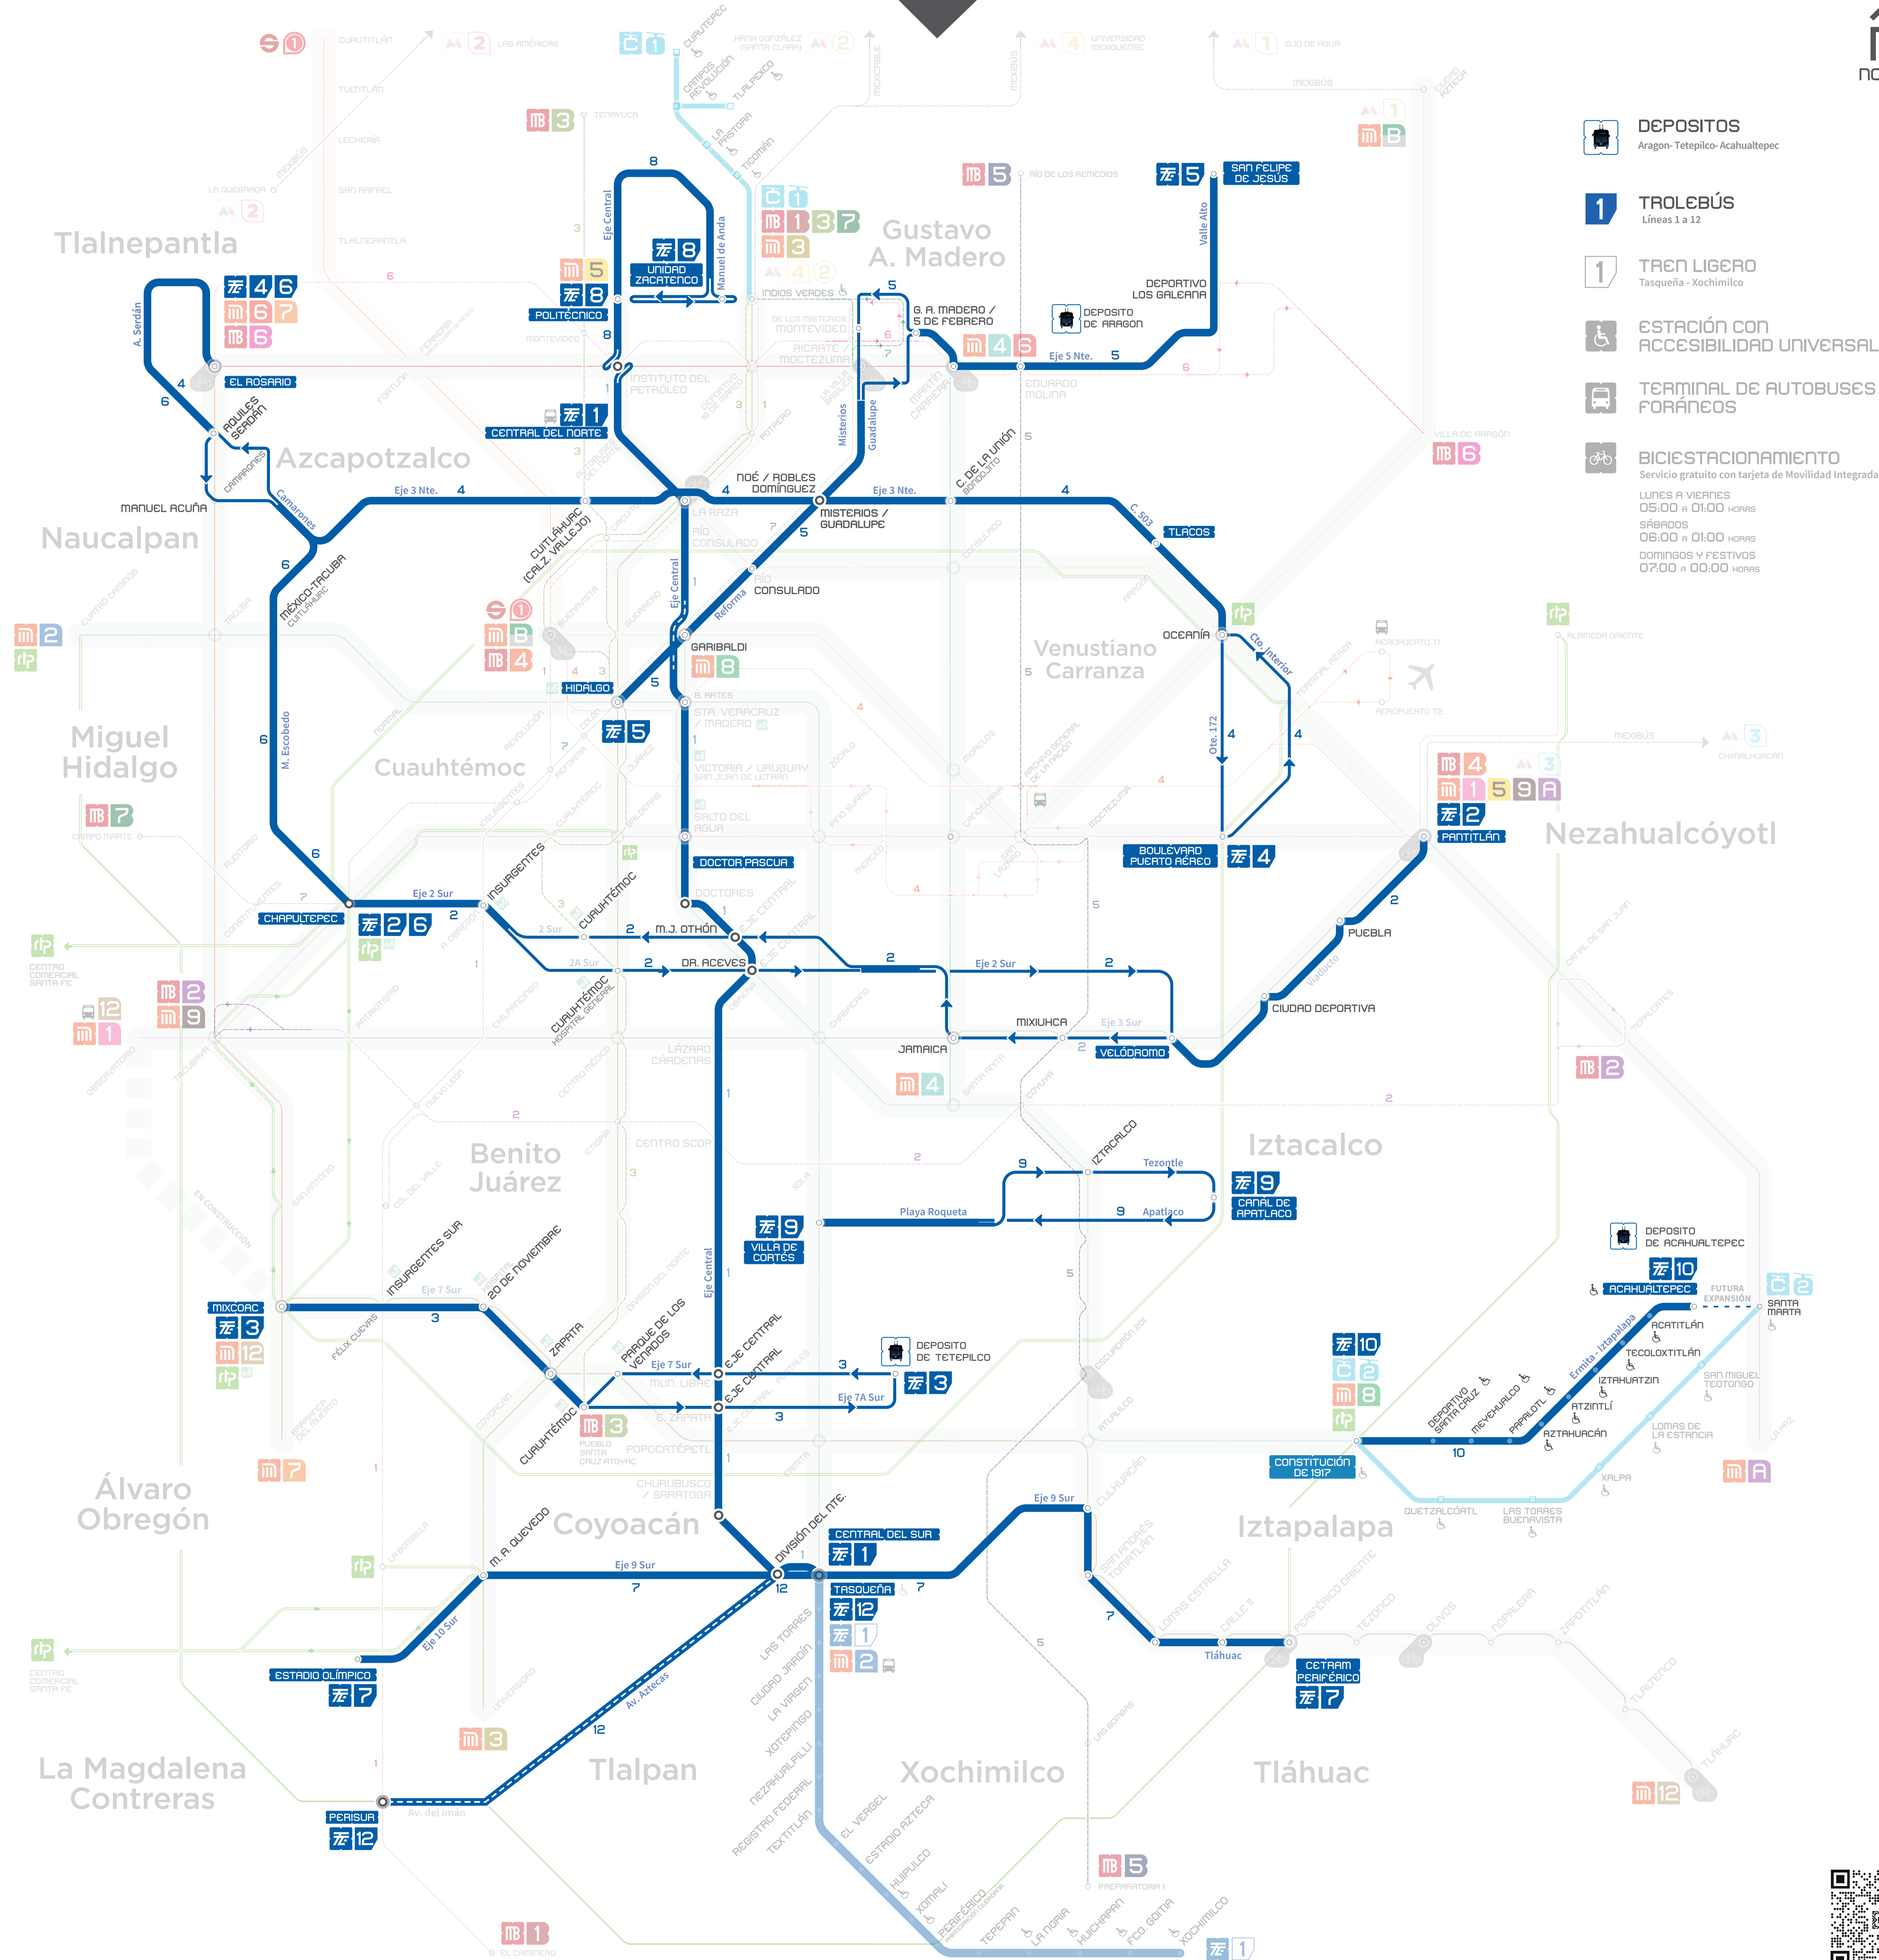

MOVILIDAD INTEGRADA DE LA CIUDAD DE MÉXICO

UNA CIUDAD, UN SISTEMA

SERVICIO DE TRANSPORTES ELÉCTRICOS - RED DE TROLEBUSES

- DEPOSITOS**
Aragón-Tetepilco-Acahualtepec
- TROLEBÚS**
Líneas 1 a 12
- TREN LIGERO**
Tasqueña - Xochimilco
- ESTACIÓN CON ACCESIBILIDAD UNIVERSAL**
- TERMINAL DE AUTOBUSES FORÁNEOS**
- BICIESTACIONAMIENTO**
Servicio gratuito con tarjeta de Movilidad Integrada
LUNES A VIERNES 05:00 a 01:00 HORAS
SÁBADOS 06:00 a 01:00 HORAS
DOMINGOS Y FESTIVOS 07:00 a 00:00 HORAS