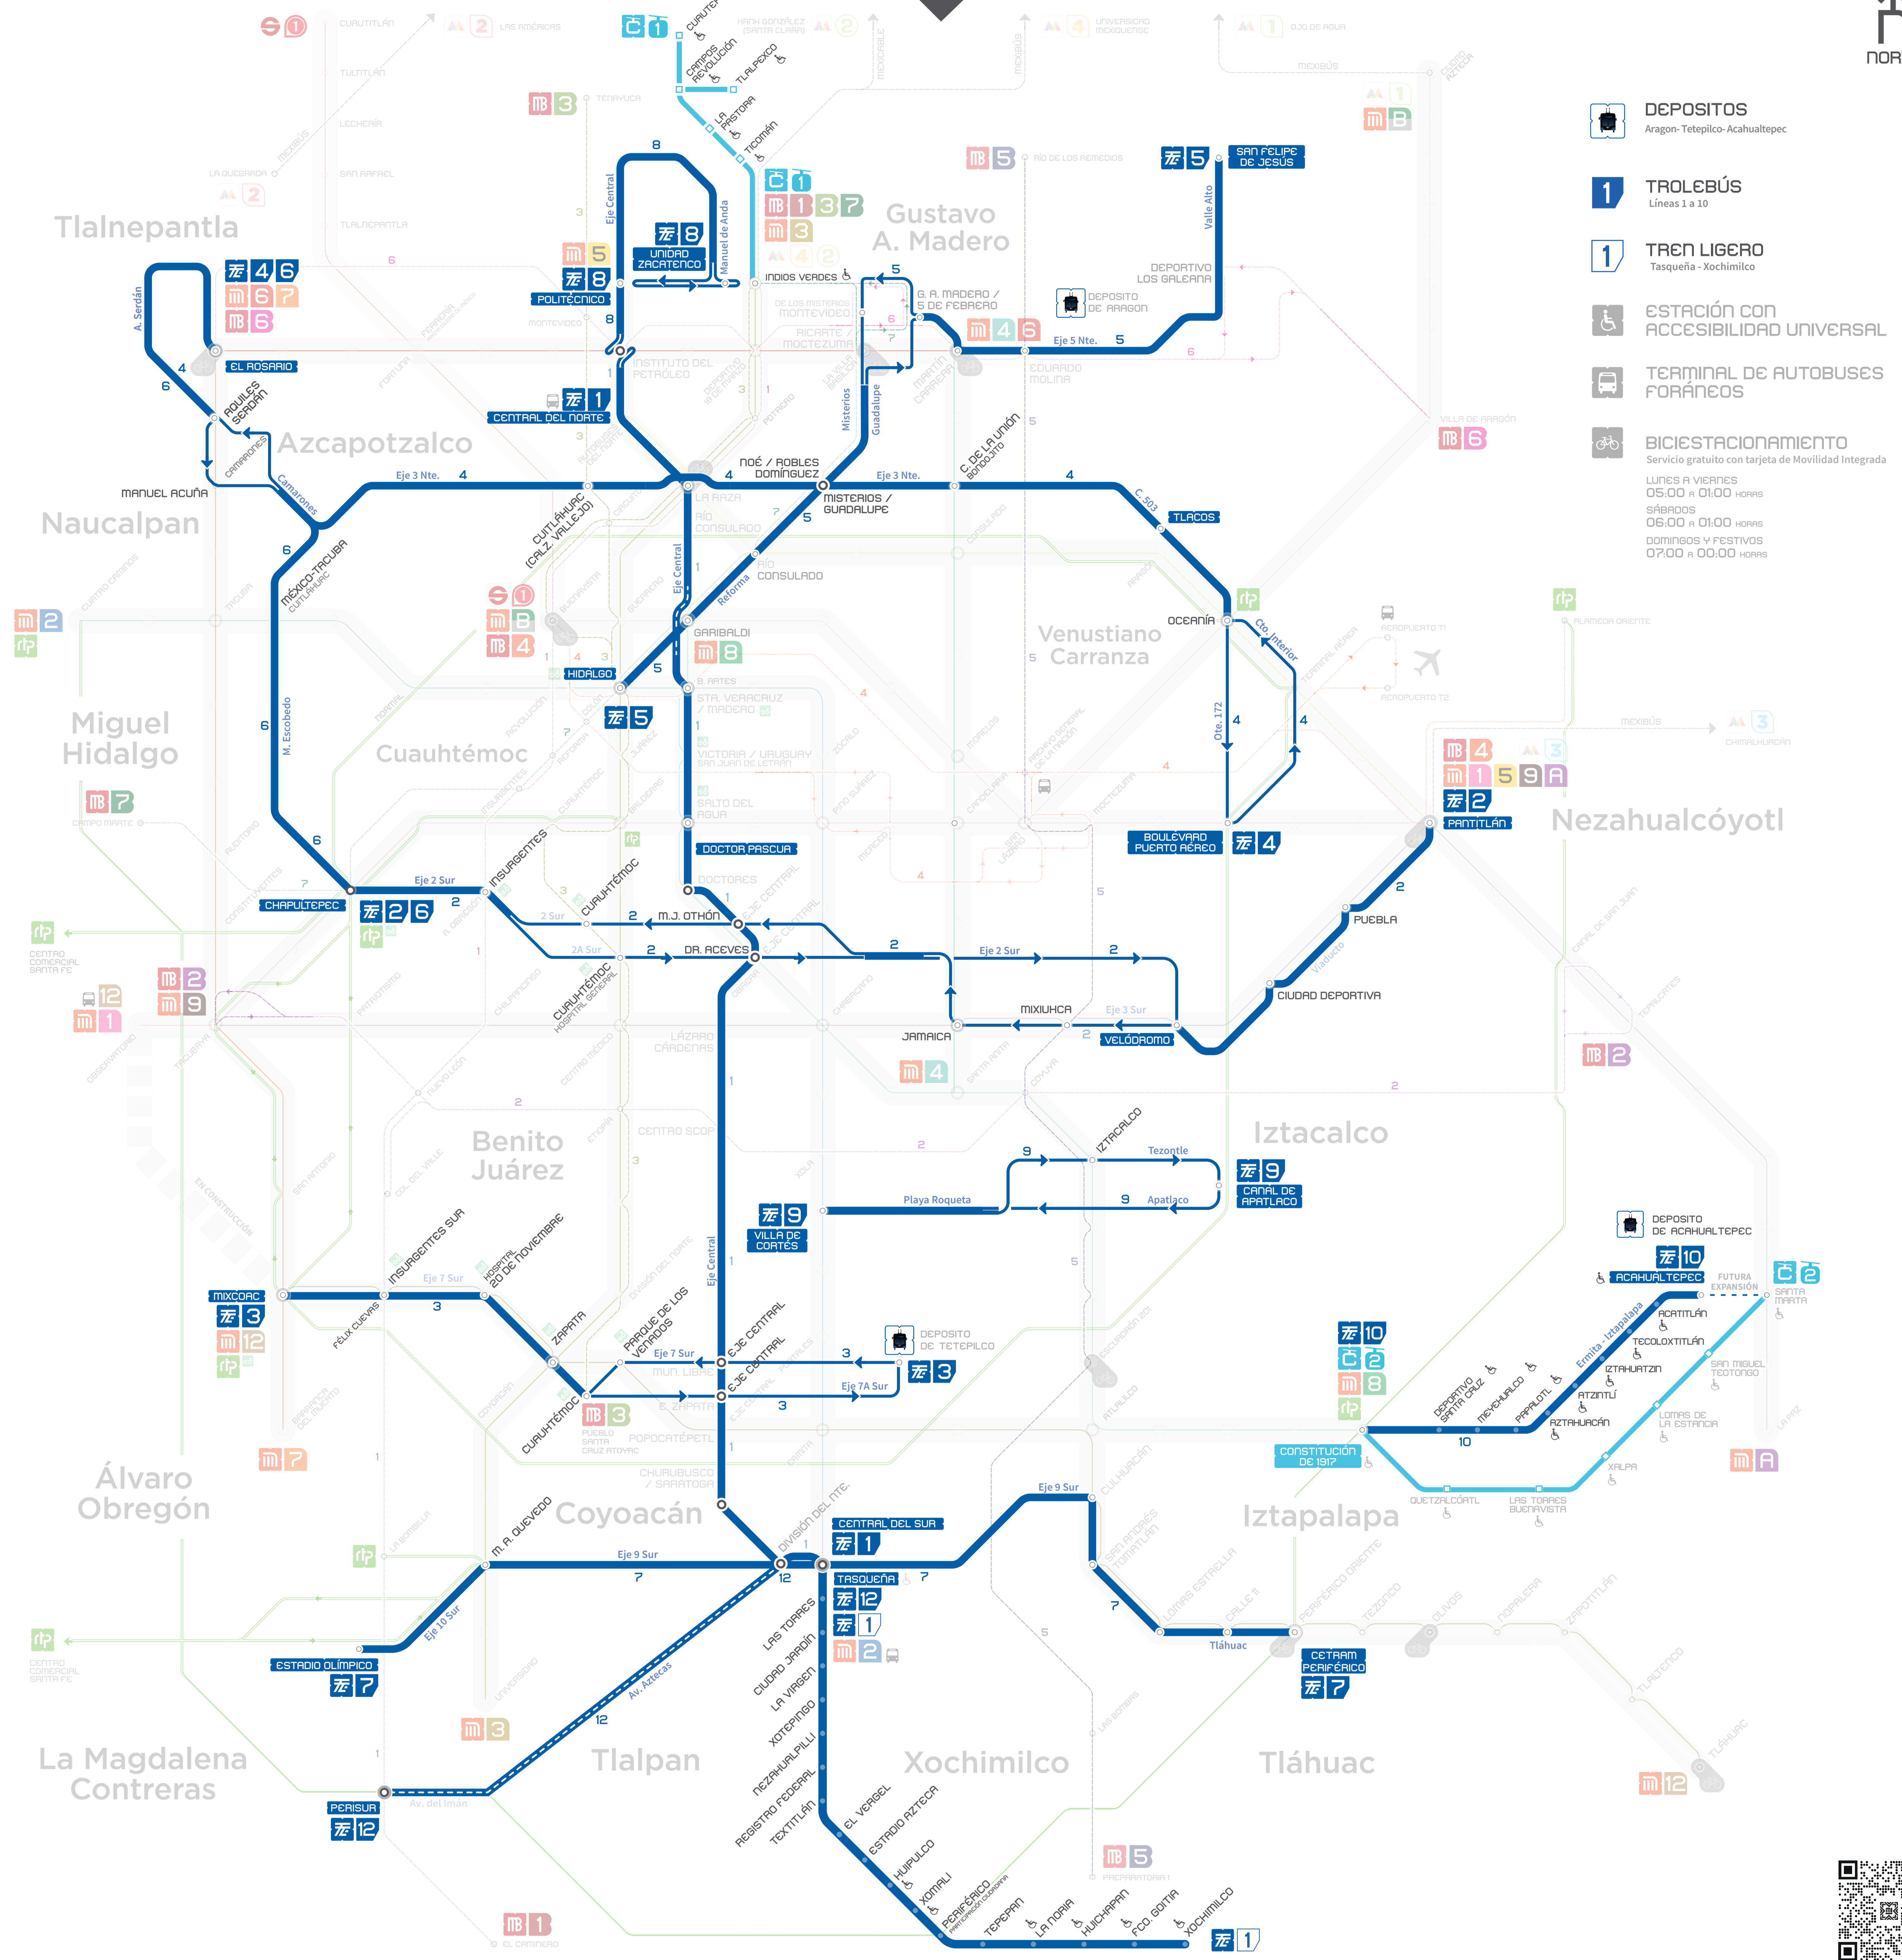

# MOVILIDAD INTEGRADA DE LA CIUDAD DE MÉXICO

### SERVICIO DE TRANSPORTES ELÉCTRICOS

- DEPOSITOS**  
Aragón-Tetepilco-Acahualtepec
- TROLEBÚS**  
Líneas 1 a 10
- TREN LIGERO**  
Taqueña - Xochimilco
- ESTACIÓN CON ACCESIBILIDAD UNIVERSAL**
- TERMINAL DE AUTOBUSES FORÁNEOS**
- BICIESTACIONAMIENTO**  
Servicio gratuito con tarjeta de Movilidad Integrada  
LUNES A VIERNES 05:00 a 01:00 HORAS  
SÁBADOS 06:00 a 01:00 HORAS  
DOMINGOS Y FESTIVOS 07:00 a 00:00 HORAS